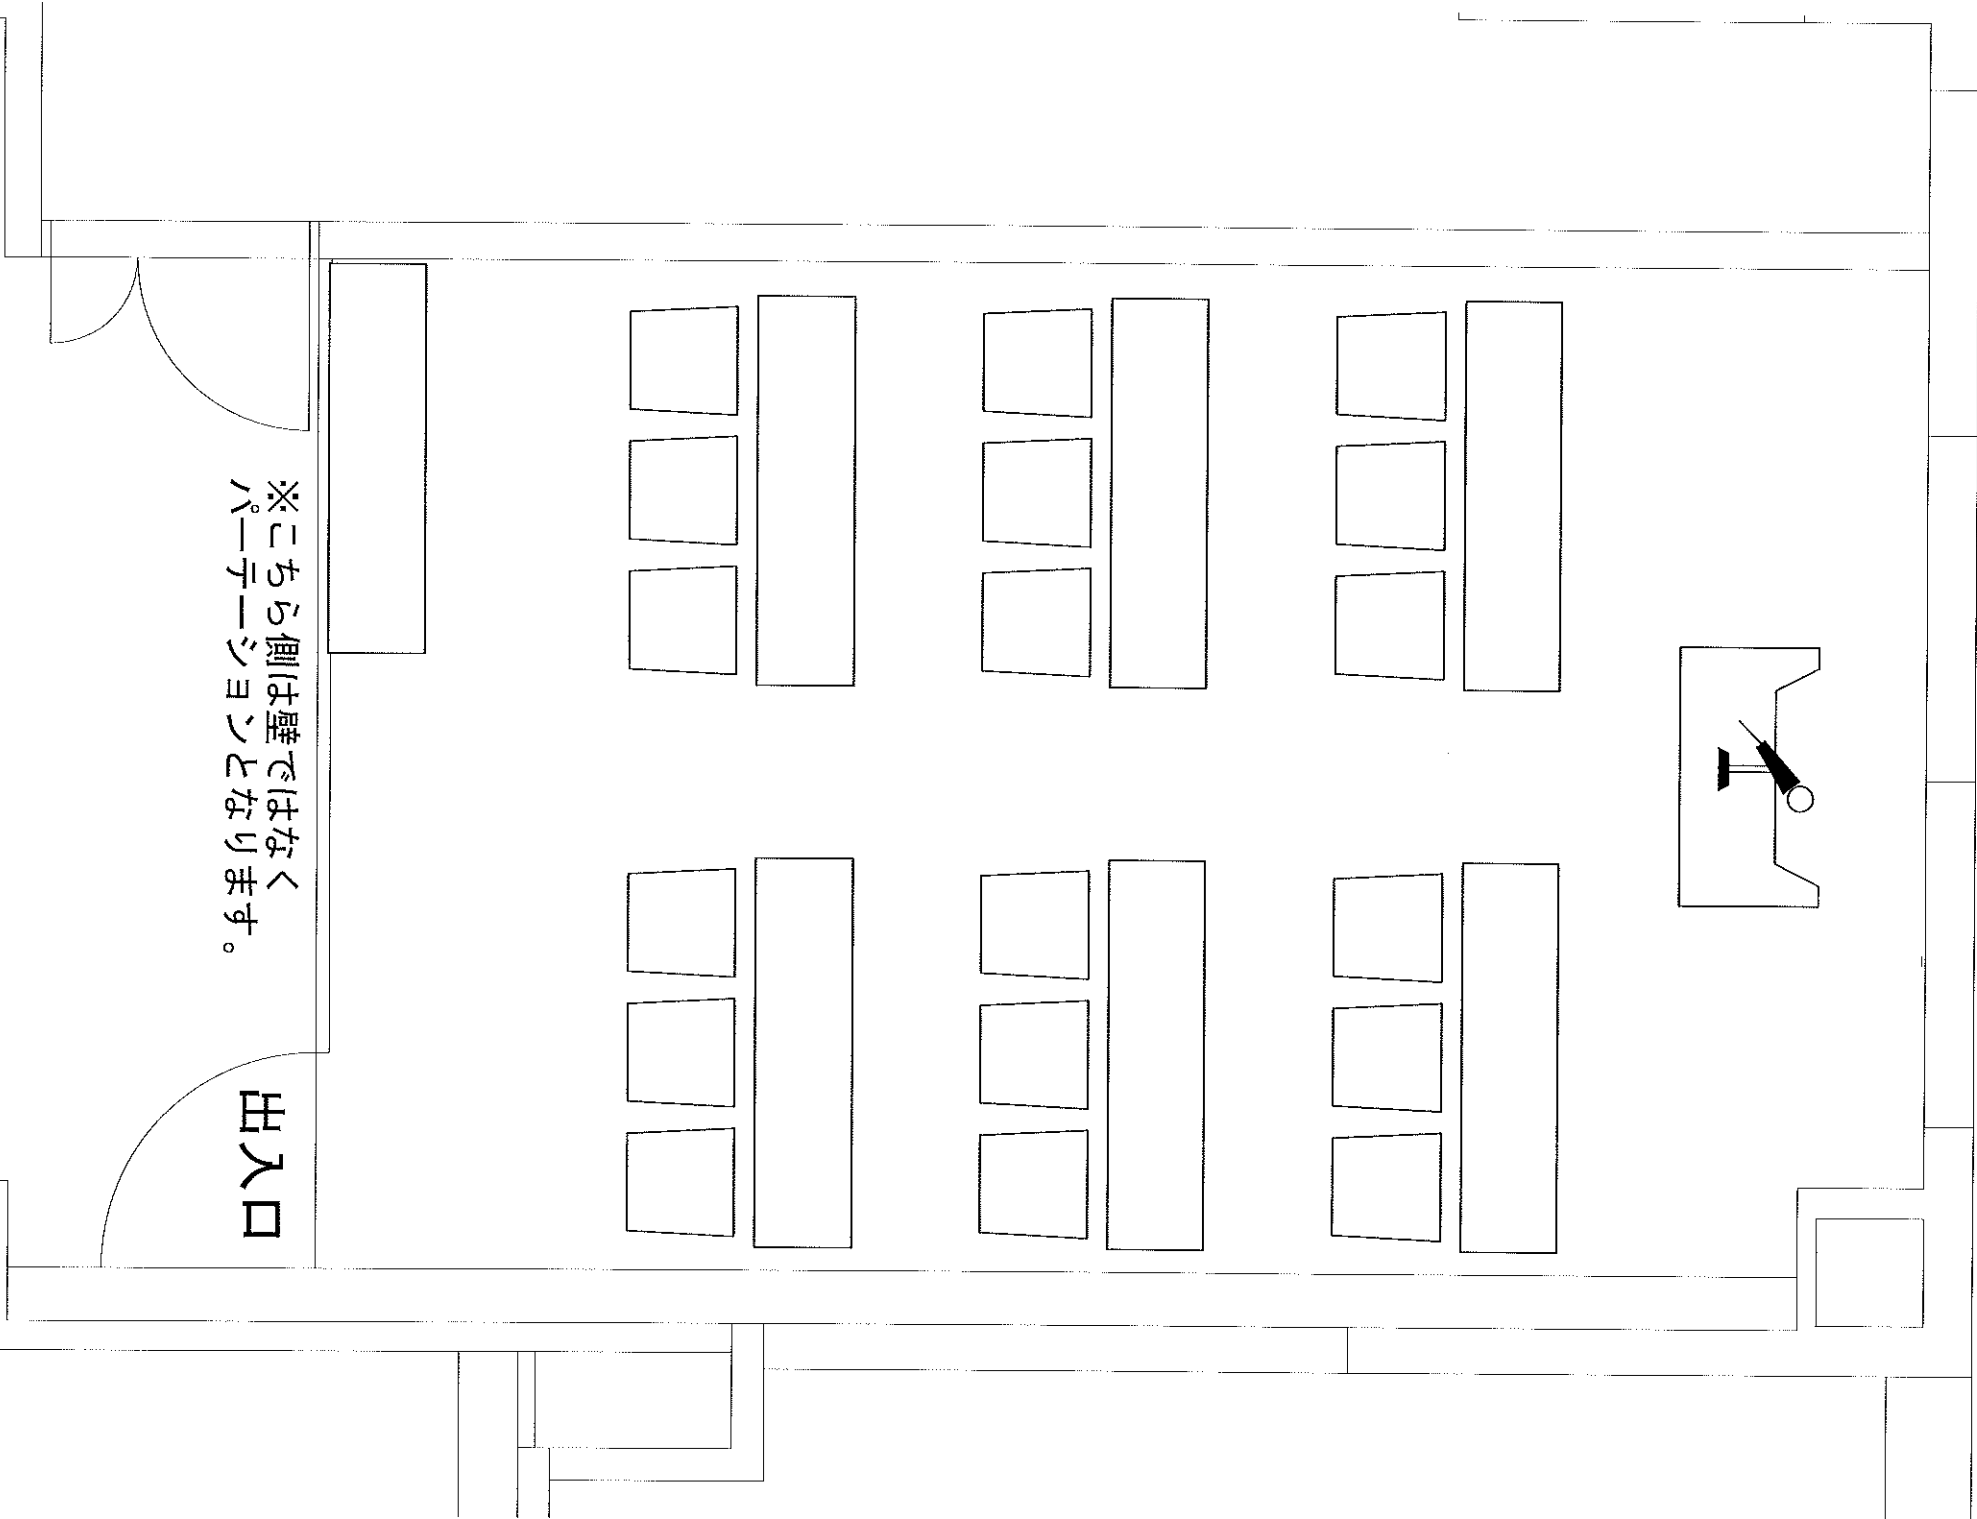

【ナイル 18名】スクール形式 3名掛け

※こちら側は壁ではなくパーティションとなります。

出入口