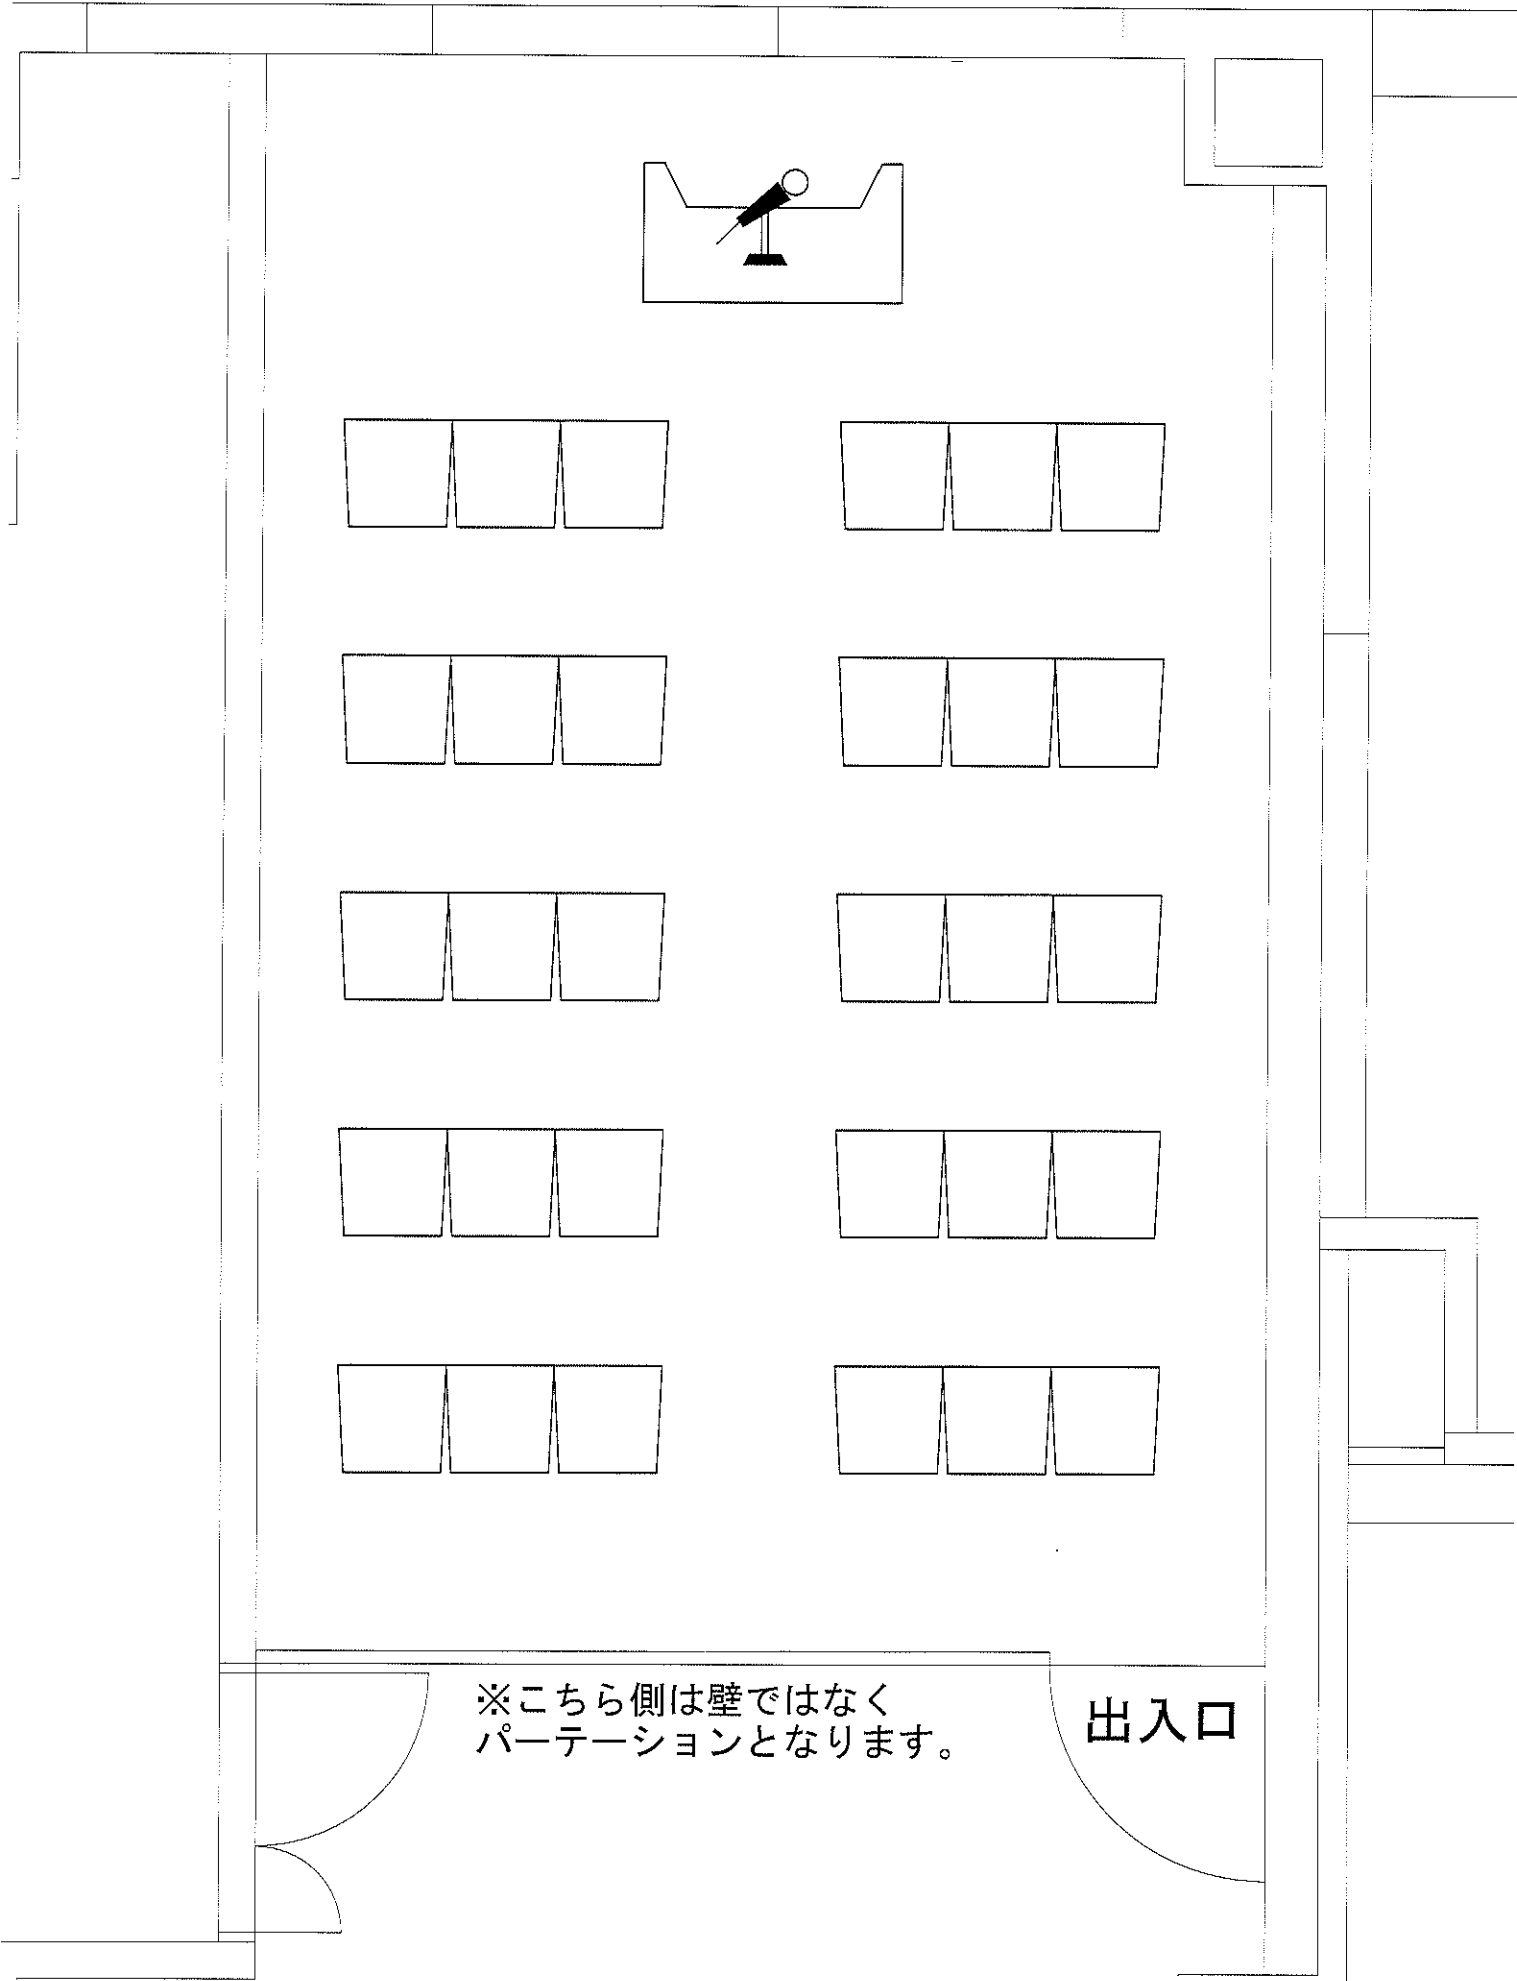

【ナイル 30名】シアター形式 3名掛け

※こちら側は壁ではなく
パーティションとなります。

出入口