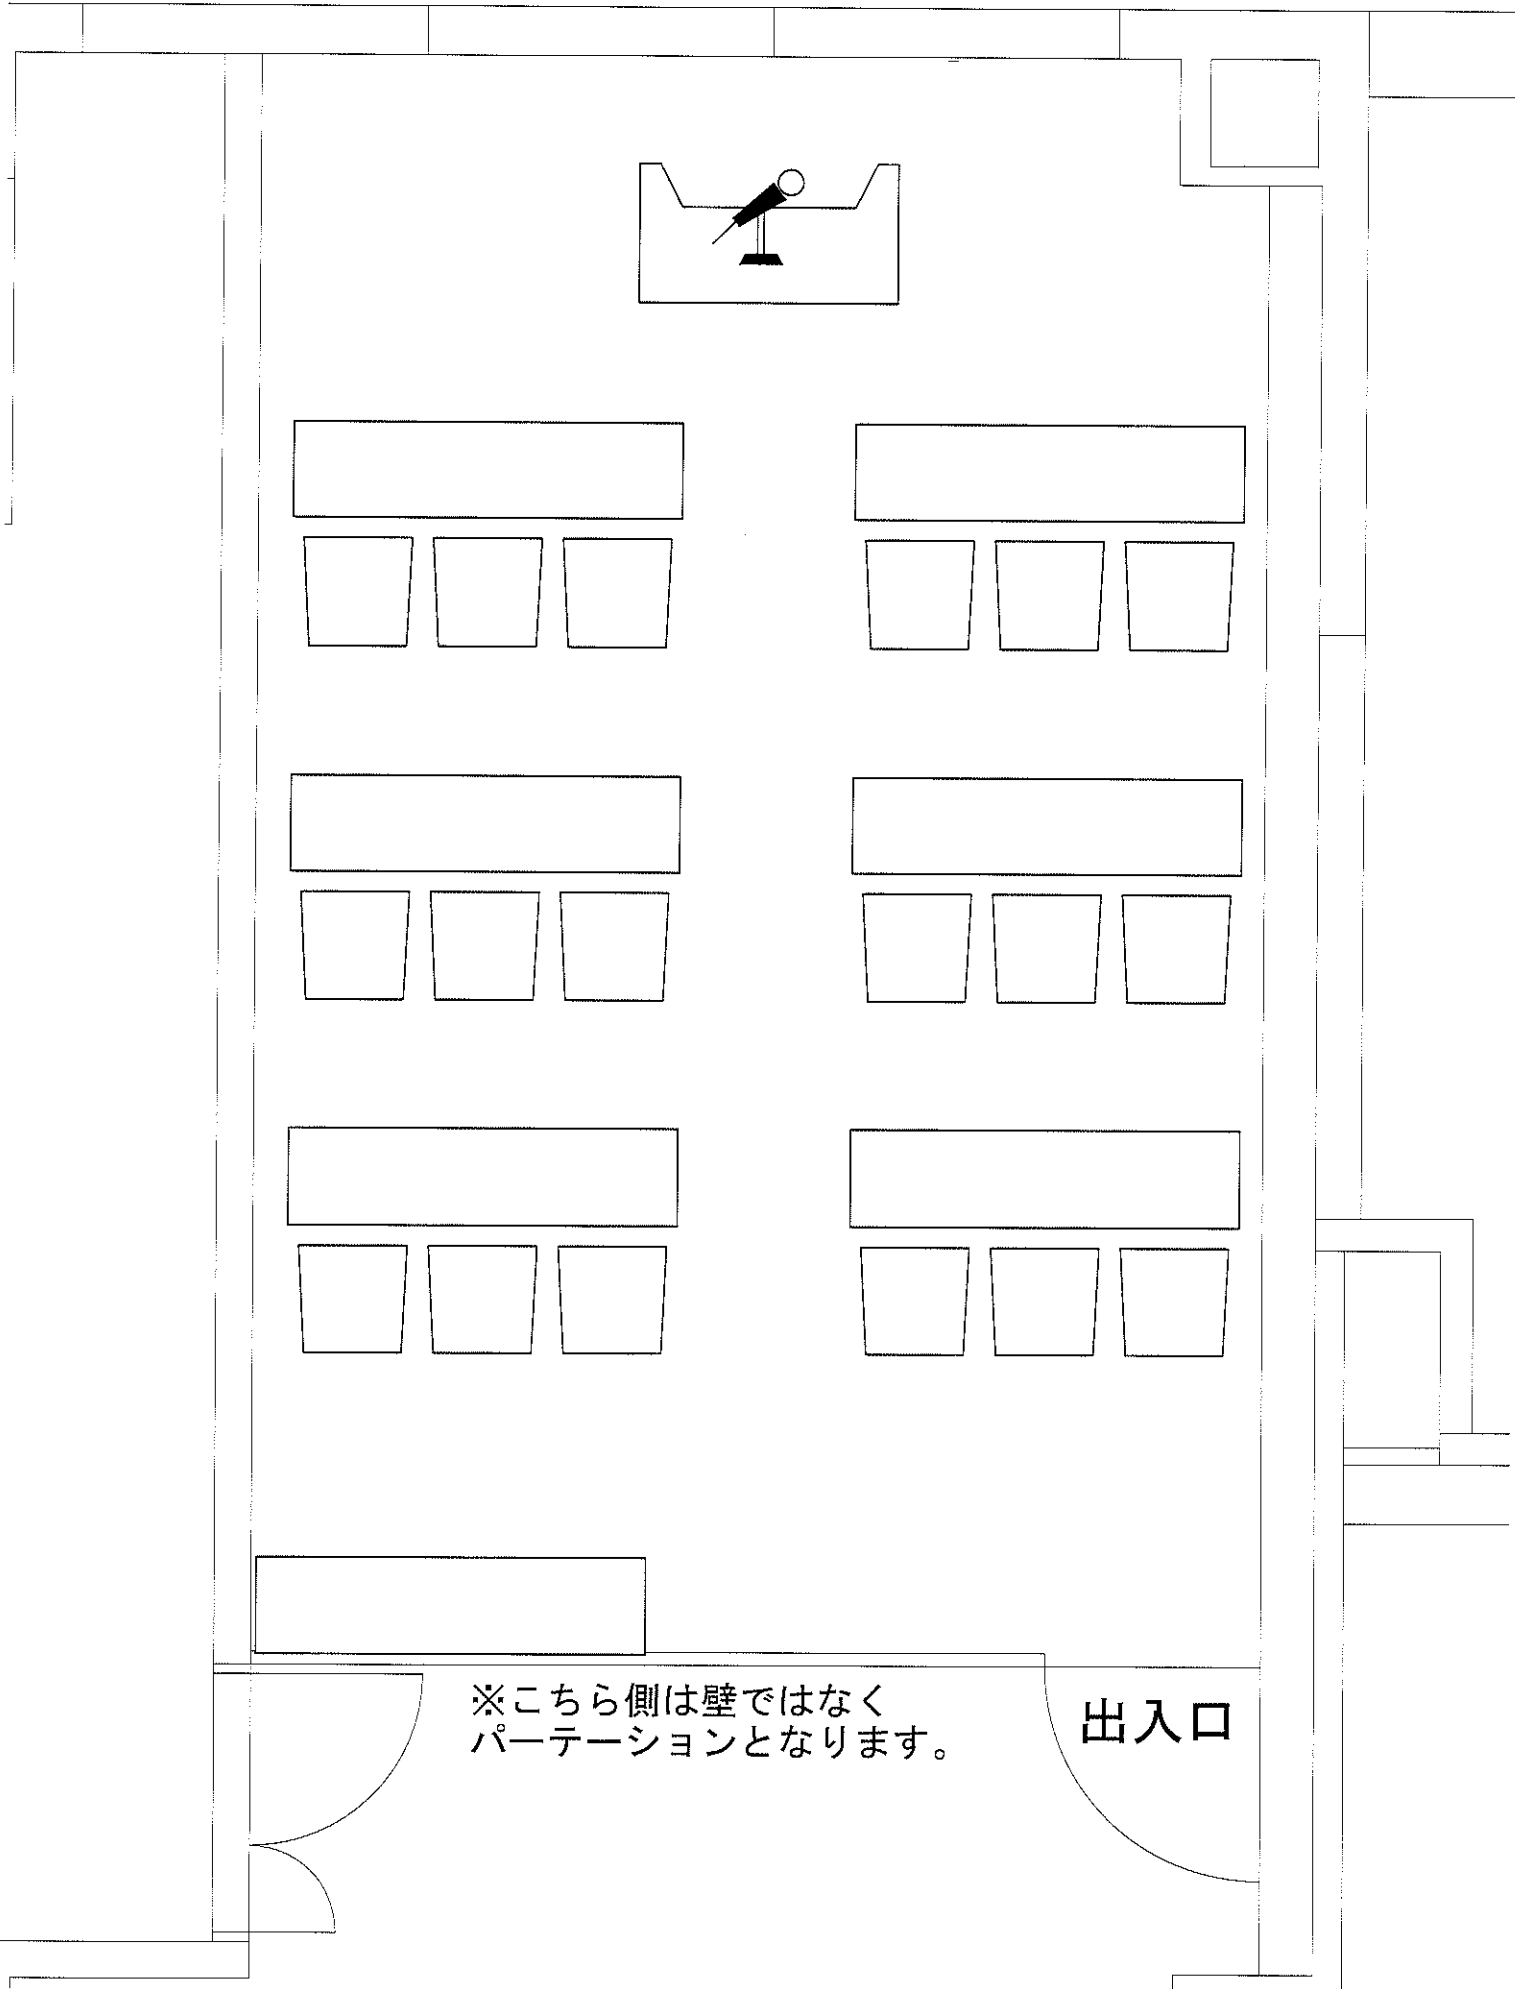

# 【ナイル 18名】スクール形式 3名掛け

※こちら側は壁ではなく  
パーティションとなります。

出入口