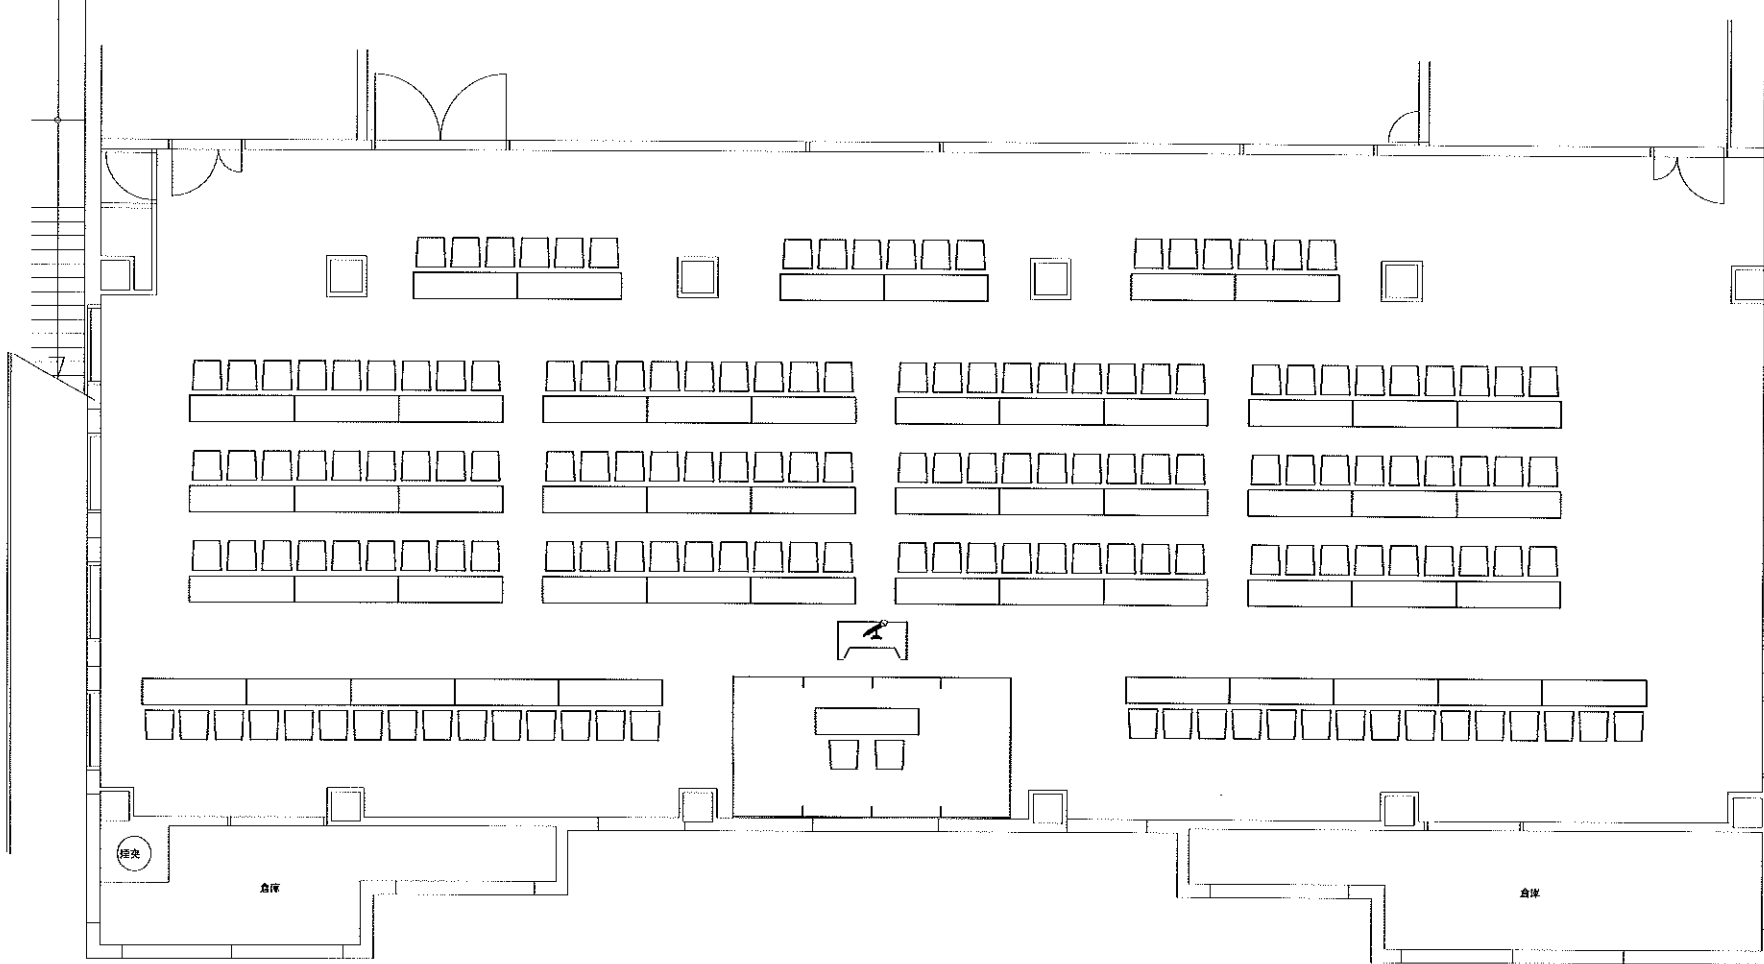

【ピーコック 156名】スクール形式 3名掛け（ステージあり）横

【ピーコック 174名】スクール形式 3名掛け（ステージあり）

受付